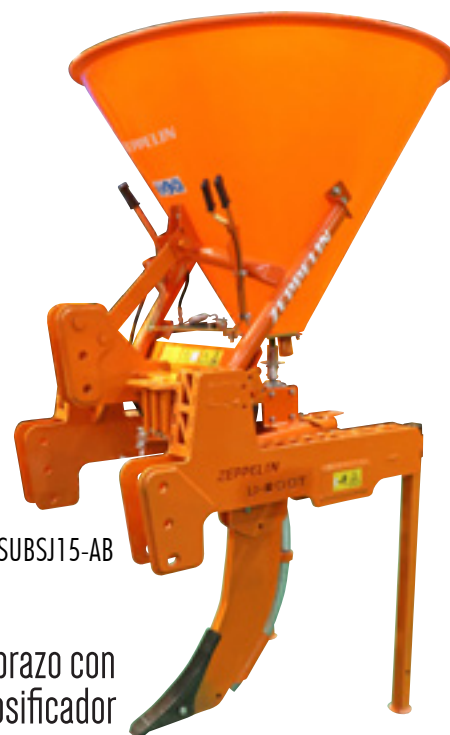

ABONADORAS A TOMA DE FUERZA PARA TRACTOR

Abonadora monodisco de polietileno

Épandeurs à disque en polyéthylène / Distribuidores de Adubo de um disco em polietileno

/ One disc fertilizer spreaders made of polyethylene

**500
Kg**

ESABON500PLA-H

Con apertura y cierre hidráulico.
Cardan no incluido

 Abonadoras monodisco con tolva en polietileno de alta resistencia. Plato difusor en acero inoxidable. Agitador antigrumos.

 Épandeur à disque unique. Trémie fabriquée en polyéthylène de haute résistance. Disque diffuseur en acier inoxydable. Agitateur pour éviter les grumeaux d'engrais.

 Distribuidor de adubo de disco único com tremonha em polietileno de alta resistência. Disco em aço inoxidável. Com Agitador.

 One disc fertilizer spreader. Hopper made of high strength polyethylene. Stainless steel diffuser disc. Agitator to avoid fertilizer clumps.

Acople cónico de suplemento de capacidad

**+150
Kg**

ESABON500PL-SUP

Localizador doble

ESLOCDOBLEPL

ESSUBSJ15-AB

Subsolador un brazo con tubo dosificador

Abonadoras monodisco