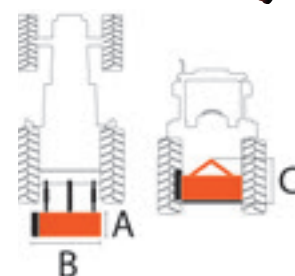

Tipo MZA. Arco Tripuntal

De 16 a 28 martillos. Patines y rodillo.

OPCIÓN: DISCO DESBROZADOR pág. 29

Tipo MZ.

Correas 1ª calidad.

Grupo reforzado fundición. Rueda libre.

Referencia	mm	Kg			Ø Rotor	hp	PTO r/min	A	B	C	€
ESTRGC105MZ	1020	250	3	16	108	18-25	540	920 mm	1170 mm	950 mm	2.023 €
ESTRGC125MZ	1220	277	3	20	108	18-25	540	920 mm	1370 mm	950 mm	2.070 €
ESTRGC155MZ	1520	322	3	24	108	30-40	540	920 mm	1670 mm	950 mm	2.153 €
ESTRGC175MZ	1720	359	3	28	108	40-50	540	920 mm	1870 mm	950 mm	2.247 €

Arco Tripuntal

ESTRGC085MZA	850	180	3	14	108	10-20	540	920 mm	920 mm	950 mm	1.781 €
ESTRGC105MZA	1050	230	3	16	108	25-55	540	920 mm	1170 mm	950 mm	2.094 €
ESTRGC125MZA	1250	249	3	20	108	25-55	540	920 mm	1370 mm	950 mm	2.213 €
ESTRGC155MZA	1550	276	3	24	108	30-55	540	920 mm	1670 mm	950 mm	2.371 €
ESTRGC175MZA	1750	294	3	28	108	30-55	540	920 mm	1870 mm	950 mm	2.545 €